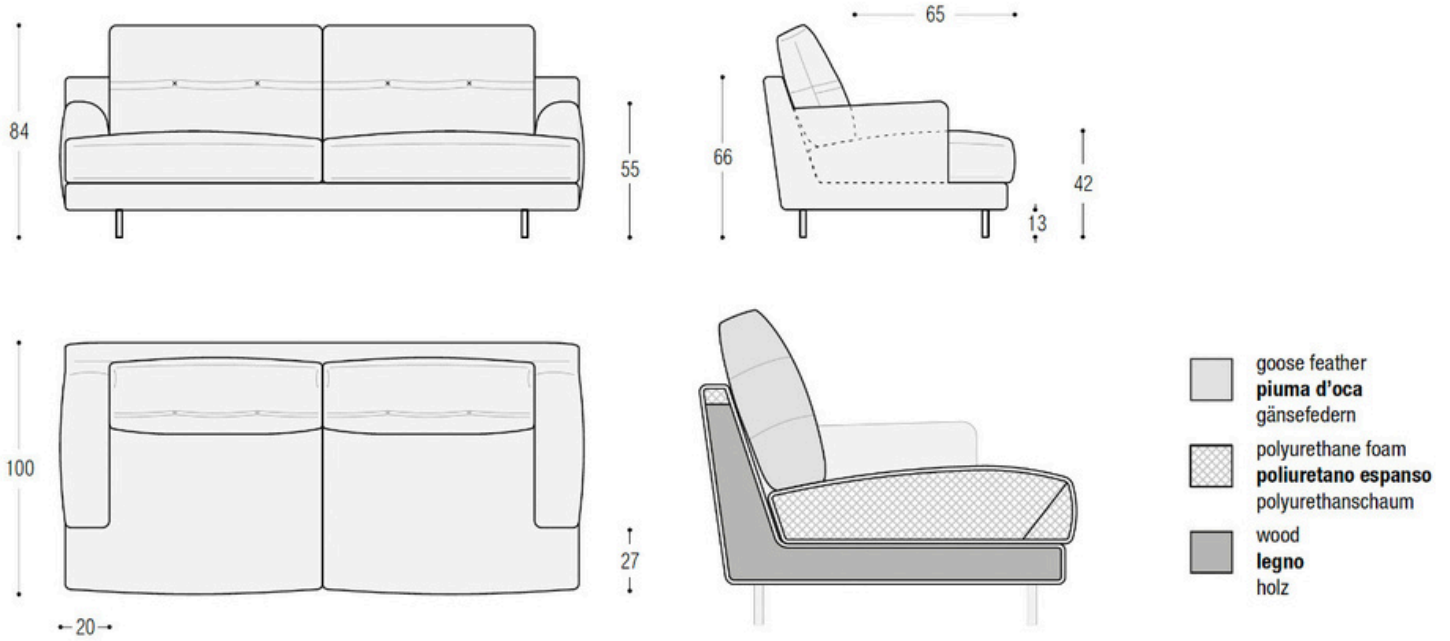

Brooklyn

Brooklyn

Sofa cm 210
Divano cm 210
 Sofa cm 210

210

Element cm 190 left (also available right)
Laterale cm 190 sinistro (disponibile anche destro)
 Element cm 190 links (rechts auch erhältlich)

190

Chaise longue cm 162 right (also available left)
Chaise longue cm 162 destra (disponibile anche sinistra)
 Chaise longue cm 162 rechts (links auch erhältlich)

162

105

Sofa cm 240
Divano cm 240
 Sofa cm 240

240

Element cm 220 left (also available right)
Laterale cm 220 sinistro (disponibile anche destro)
 Element cm 220 links (rechts auch erhältlich)

220

Pouf cm 100x60
Pouf cm 100x60
 Hocker cm 100x60

100

38

60

Sofa cm 270
Divano cm 270
 Sofa cm 270

270

Element cm 250 left (also available right)
Laterale cm 250 sinistro (disponibile anche destro)
 Element cm 250 links (rechts auch erhältlich)

250