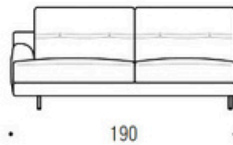

Brooklyn

Brooklyn

Sofa cm 210
Divano cm 210
 Sofa cm 210

210

Element cm 190 left (also available right)
Laterale cm 190 sinistro (disponibile anche destro)
 Element cm 190 links (rechts auch erhältlich)

190

Chaise longue cm 162 right (also available left)
Chaise longue cm 162 destra (disponibile anche sinistra)
 Chaise longue cm 162 rechts (links auch erhältlich)

162

105

Sofa cm 240
Divano cm 240
 Sofa cm 240

240

Element cm 220 left (also available right)
Laterale cm 220 sinistro (disponibile anche destro)
 Element cm 220 links (rechts auch erhältlich)

220

Pouf cm 100x60
Pouf cm 100x60
 Hocker cm 100x60

100

38

60

Sofa cm 270
Divano cm 270
 Sofa cm 270

270

Element cm 250 left (also available right)
Laterale cm 250 sinistro (disponibile anche destro)
 Element cm 250 links (rechts auch erhältlich)

250