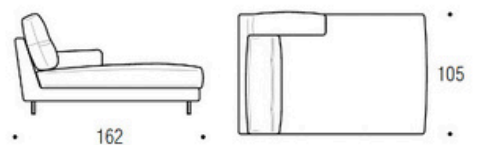

Brooklyn

Brooklyn

Sofa cm 210
Divano cm 210
 Sofa cm 210

210

Element cm 190 left (also available right)
Laterale cm 190 sinistro (disponibile anche destro)
 Element cm 190 links (rechts auch erhältlich)

190

Chaise longue cm 162 right (also available left)
Chaise longue cm 162 destra (disponibile anche sinistra)
 Chaise longue cm 162 rechts (links auch erhältlich)

162

105

Sofa cm 240
Divano cm 240
 Sofa cm 240

240

Element cm 220 left (also available right)
Laterale cm 220 sinistro (disponibile anche destro)
 Element cm 220 links (rechts auch erhältlich)

220

Pouf cm 100x60
Pouf cm 100x60
 Hocker cm 100x60

100

38

60

Sofa cm 270
Divano cm 270
 Sofa cm 270

270

Element cm 250 left (also available right)
Laterale cm 250 sinistro (disponibile anche destro)
 Element cm 250 links (rechts auch erhältlich)

250