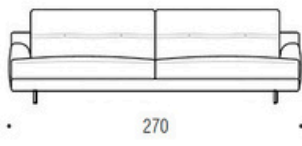

Brooklyn

Brooklyn

Sofa cm 210
Divano cm 210
 Sofa cm 210

210

Element cm 190 left (also available right)
Laterale cm 190 sinistro (disponibile anche destro)
 Element cm 190 links (rechts auch erhältlich)

190

Chaise longue cm 162 right (also available left)
Chaise longue cm 162 destra (disponibile anche sinistra)
 Chaise longue cm 162 rechts (links auch erhältlich)

162

105

Sofa cm 240
Divano cm 240
 Sofa cm 240

240

Element cm 220 left (also available right)
Laterale cm 220 sinistro (disponibile anche destro)
 Element cm 220 links (rechts auch erhältlich)

220

Pouf cm 100x60
Pouf cm 100x60
 Hocker cm 100x60

100

38

60

Sofa cm 270
Divano cm 270
 Sofa cm 270

270

Element cm 250 left (also available right)
Laterale cm 250 sinistro (disponibile anche destro)
 Element cm 250 links (rechts auch erhältlich)

250