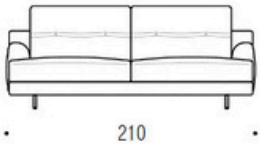

Brooklyn

Brooklyn

Sofa cm 210
Divano cm 210
 Sofa cm 210

210

Element cm 190 left (also available right)
Laterale cm 190 sinistro (disponibile anche destro)
 Element cm 190 links (rechts auch erhältlich)

190

Chaise longue cm 162 right (also available left)
Chaise longue cm 162 destra (disponibile anche sinistra)
 Chaise longue cm 162 rechts (links auch erhältlich)

162

105

Sofa cm 240
Divano cm 240
 Sofa cm 240

240

Element cm 220 left (also available right)
Laterale cm 220 sinistro (disponibile anche destro)
 Element cm 220 links (rechts auch erhältlich)

220

Pouf cm 100x60
Pouf cm 100x60
 Hocker cm 100x60

100

38

60

Sofa cm 270
Divano cm 270
 Sofa cm 270

270

Element cm 250 left (also available right)
Laterale cm 250 sinistro (disponibile anche destro)
 Element cm 250 links (rechts auch erhältlich)

250